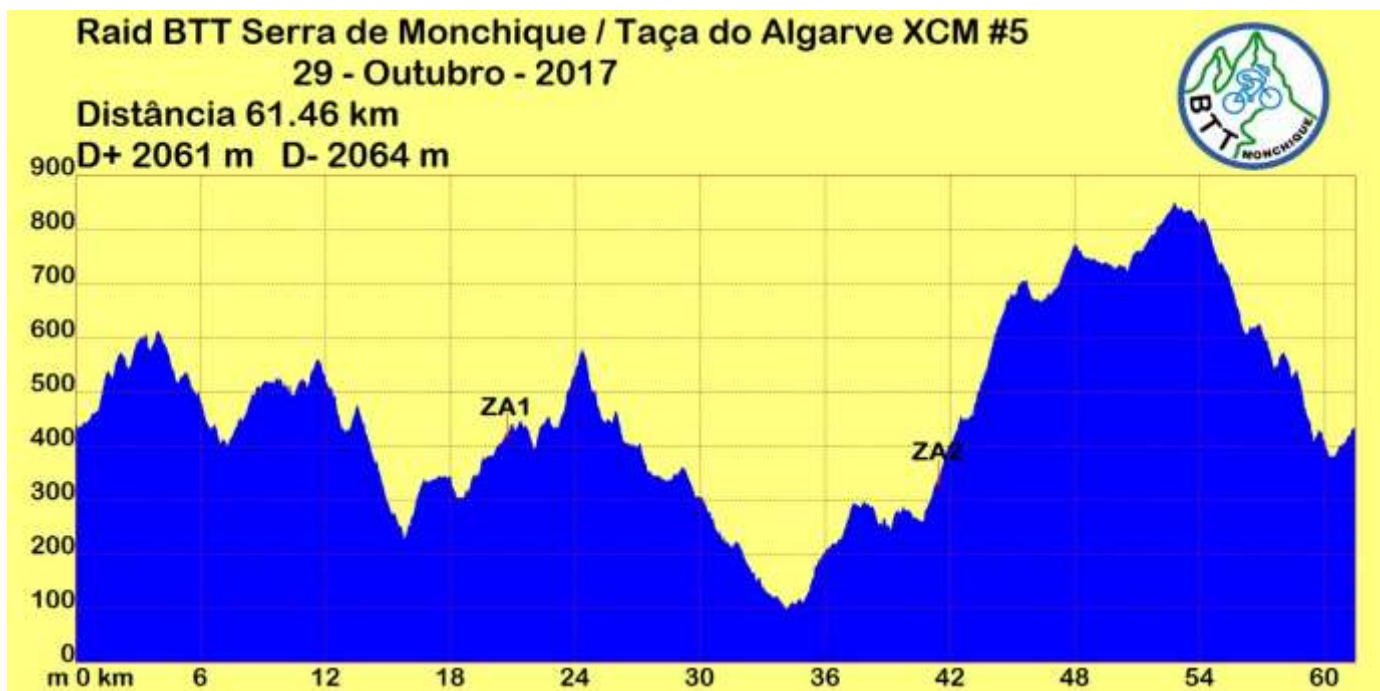

2017 RAID BTT

2017 ALGARVE
CICLISMO 1.020 / 1.020 / 1.020 / 1.020 / 1.020

SERRA DE MONCHIQUE TAÇA DO ALGARVE DE XCM #5

30-OUT-2017

Distância: 61.4 km

ZA 1- 37° 19.166'N -- 8° 33.113'W ZA 2- 37° 17.311'N -- 8° 36.054'W

ATENÇÃO

**CRUZAMENTOS
IMPORTANTES**

**DESCIDAS
PERIGOSAS**

2,5 km

4,4 km

4,9 km

14,0 km

6,4 km