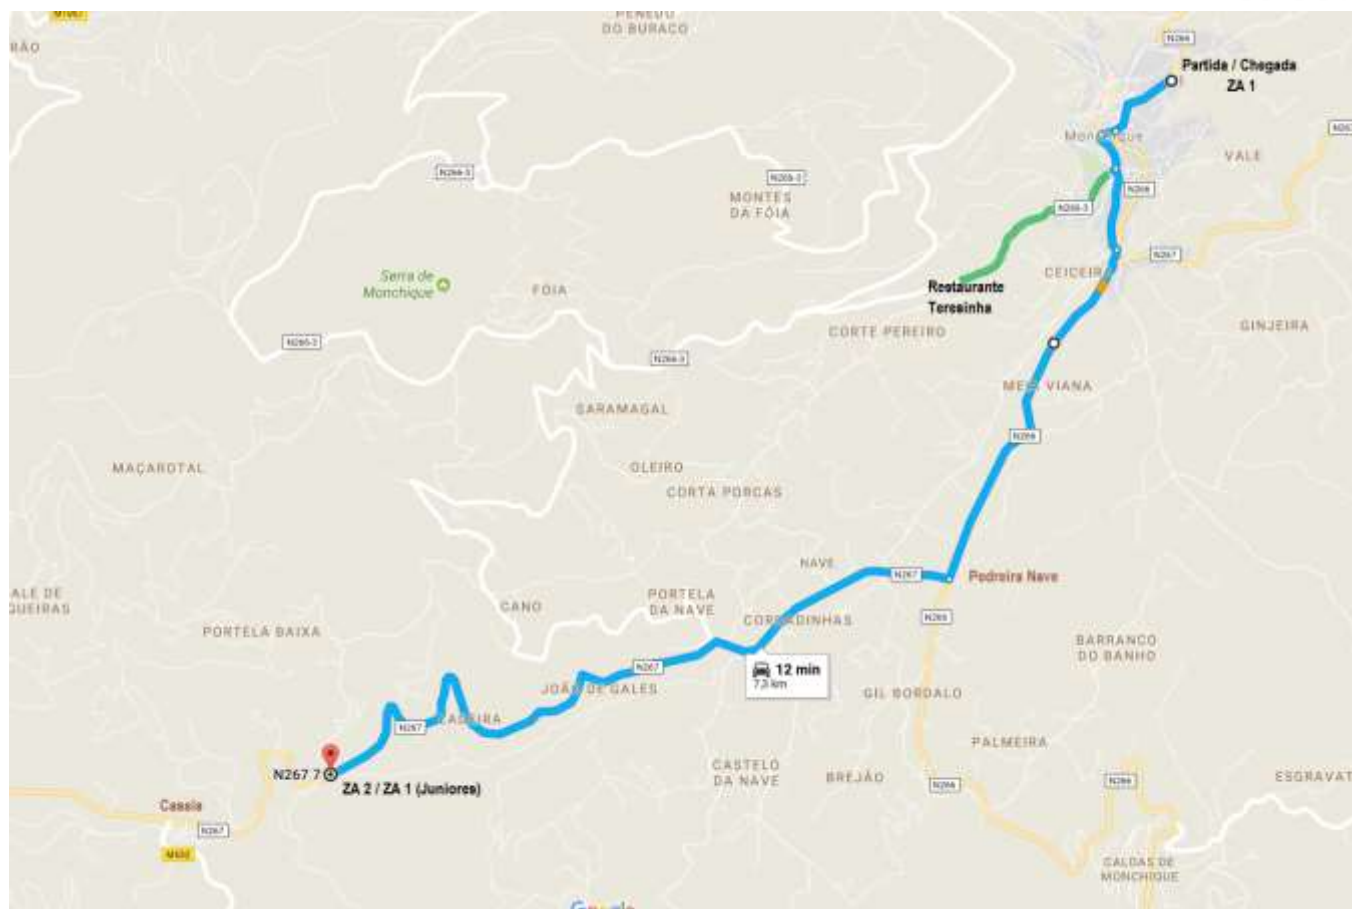

ATENÇÃO

**CRUZAMENTOS
IMPORTANTES**

**DESCIDAS
PERIGOSAS**

2,5 km

4,4 km

4,9 km

14,0 km

6,4 km

SERRA DE MONCHIQUE
TACA DO ALGARVE DE XCM #5

30-OUT-2017

Horário Passagem

Local	KM	12	14	16	18	20	22	24	26	Coordenadas	
		km/h	km/h	km/h	km/h	km/h	km/h	km/h	km/h	km/h	GPS
Monchique - Partida	0,0	9:30	9:30	9:30	9:30	9:30	9:30	9:30	9:30	37° 19.224'N	8° 33.137'W
Cruz do Peso	2,6	9:43	9:41	9:39	9:38	9:37	9:37	9:36	9:36	37° 19.680'N	8° 33.522'W
Port. da Sernada	6,4	10:02	9:57	9:54	9:51	9:49	9:47	9:46	9:44	37° 20.391'N	8° 33.564'W
Port. do Vento	8,1	10:10	10:04	10:00	9:57	9:54	9:52	9:50	9:48	37° 20.618'N	8° 33.397'W
Corchas	12,1	10:30	10:21	10:15	10:10	10:06	10:03	10:00	9:57	37° 20.910'N	8° 32.661'W
Monchique - Meta	21,1	11:15	11:00	10:49	10:40	10:33	10:27	10:22	10:18	37° 19.224'N	8° 33.137'W

ATENÇÃO	
CRUZAMENTOS IMPORTANTES	DESCIDAS PERIGOSAS
2,5 km	4,4 km
4,9 km	14,0 km
6,4 km	
8,1 km	
12,1 km	
20,1 km	

As distâncias são aproximadas, podem existir erros entre aparelhos de medição.

30-OUT-2017

Sinalética

Fita

Seta de Direção

Descida Perigosa

2017 RAID BTT

2017 ALGARVE
CICLISMO - XCM - XCM - XCM - XCM - XCM - XCM

SERRA DE MONCHIQUE
TACA DO ALGARVE DE XCM #5

30-OUT-2017