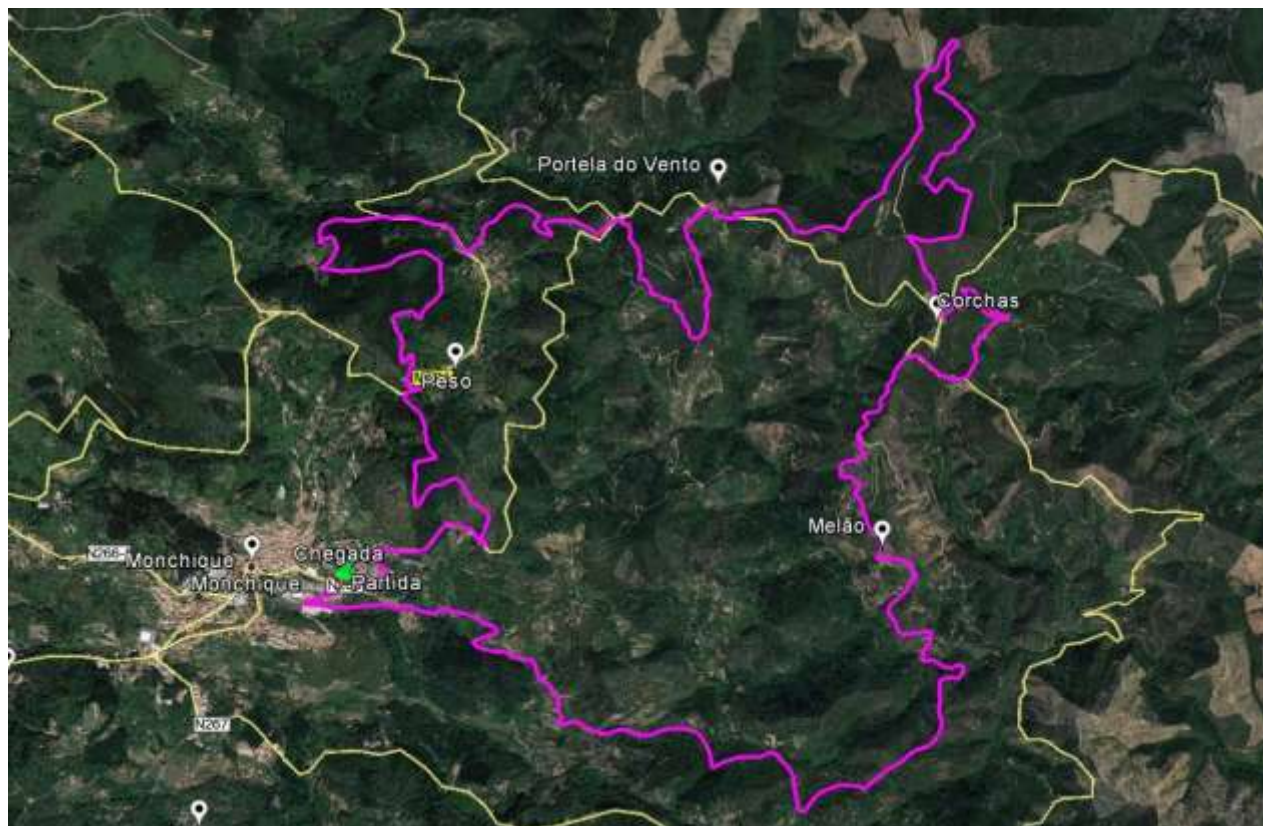

ATENÇÃO	
CRUZAMENTOS IMPORTANTES	DESCIDAS PERIGOSAS
2,5 km	4,4 km
5,1 km	3,9 km
6,9 km	5,3 km
8,1 km	8,8 km
35,6 km	25,0 km
36,9 km	34,7 km
38,4 km	38,0 km
40,0 km	

2017 RAID BTT

2017 ALGARVE
CICLISMO 1.020 - 1.020 - 1.020 - 1.020 - 1.020

SERRA DE MONCHIQUE
TACA DO ALGARVE DE XCM #5

30-OUT-2017

Distância: 21.0 km

Raid BTT Serra de Monchique
29 - Outubro - 2017

Distância 21.01 km
D+ 752 m D- 756 m

2017 RAID BTT

2017 ALGARVE
ESTADA 1-2017 - 2018 - 2019 - 2020 - 2021 - 2022 - 2023 - 2024 - 2025

SERRA DE MONCHIQUE
TACA DO ALGARVE DE XCM #5

30-OUT-2017

Horário Passagem

Local	KM	12	14	16	18	20	22	24	26	Coordenadas	
		km/h	km/h	km/h	km/h	km/h	km/h	km/h	km/h	km/h	GPS
Monchique - Partida	0,0	9:30	9:30	9:30	9:30	9:30	9:30	9:30	9:30	37° 19.224'N	8° 33.137'W
Cruz do Peso	2,6	9:43	9:41	9:39	9:38	9:37	9:37	9:36	9:36	37° 19.680'N	8° 33.522'W
Port. da Sernada	6,4	10:02	9:57	9:54	9:51	9:49	9:47	9:46	9:44	37° 20.391'N	8° 33.564'W
Port. do Vento	8,1	10:10	10:04	10:00	9:57	9:54	9:52	9:50	9:48	37° 20.618'N	8° 33.397'W
Corchas	12,1	10:30	10:21	10:15	10:10	10:06	10:03	10:00	9:57	37° 20.910'N	8° 32.661'W
Monchique - Meta	21,1	11:15	11:00	10:49	10:40	10:33	10:27	10:22	10:18	37° 19.224'N	8° 33.137'W

ATENÇÃO	
CRUZAMENTOS IMPORTANTES	DESCIDAS PERIGOSAS
2,5 km	4,4 km
4,9 km	14,0 km
6,4 km	
8,1 km	
12,1 km	
20,1 km	

As distâncias são aproximadas, podem existir erros entre aparelhos de medição.

30-OUT-2017