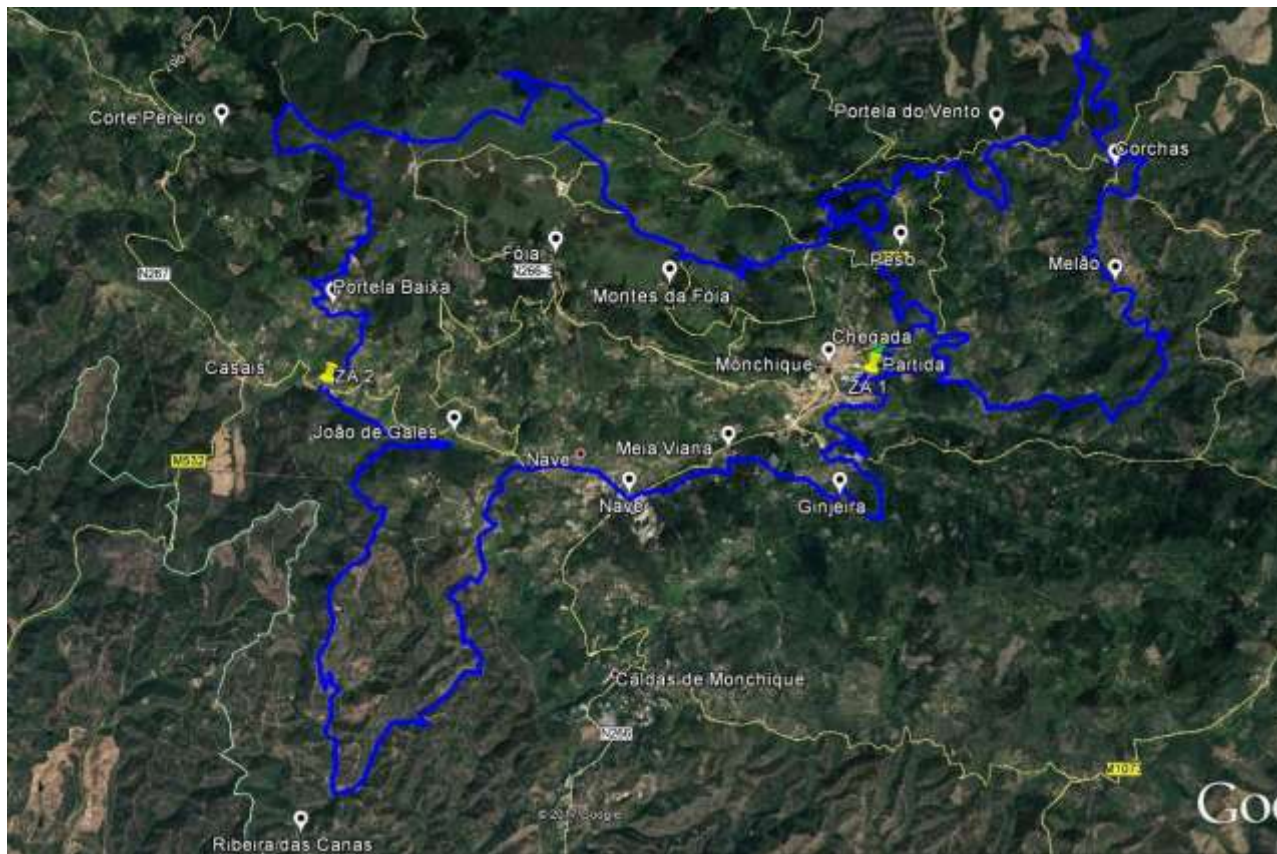

2017 RAID BTT

2017 ALGARVE
CICLISMO 1.020 / 1.020 / 1.020 / 1.020 / 1.020

SERRA DE MONCHIQUE TAÇA DO ALGARVE DE XCM #5

30-OUT-2017

Distância: 61.4 km

ZA 1- 37° 19.166'N -- 8° 33.113'W ZA 2- 37° 17.311'N -- 8° 36.054'W

ATENÇÃO

**CRUZAMENTOS
IMPORTANTES**

**DESCIDAS
PERIGOSAS**

2,5 km

4,4 km

4,9 km

14,0 km

6,4 km

SERRA DE MONCHIQUE
TACA DO ALGARVE DE XCM #5

30-OUT-2017

Horário Passagem

Local	KM	12	14	16	18	20	22	24	26	Coordenadas	
		km/h	km/h	km/h	km/h	km/h	km/h	km/h	km/h	km/h	GPS
Monchique - Partida	0,0	9:30	9:30	9:30	9:30	9:30	9:30	9:30	9:30	37° 19.224'N	8° 33.137'W
Cruz do Peso	2,6	9:43	9:41	9:39	9:38	9:37	9:37	9:36	9:36	37° 19.680'N	8° 33.522'W
Port. da Sernada	6,4	10:02	9:57	9:54	9:51	9:49	9:47	9:46	9:44	37° 20.391'N	8° 33.564'W
Port. do Vento	8,1	10:10	10:04	10:00	9:57	9:54	9:52	9:50	9:48	37° 20.618'N	8° 33.397'W
Corchas	12,1	10:30	10:21	10:15	10:10	10:06	10:03	10:00	9:57	37° 20.910'N	8° 32.661'W
Monchique - Meta	21,1	11:15	11:00	10:49	10:40	10:33	10:27	10:22	10:18	37° 19.224'N	8° 33.137'W