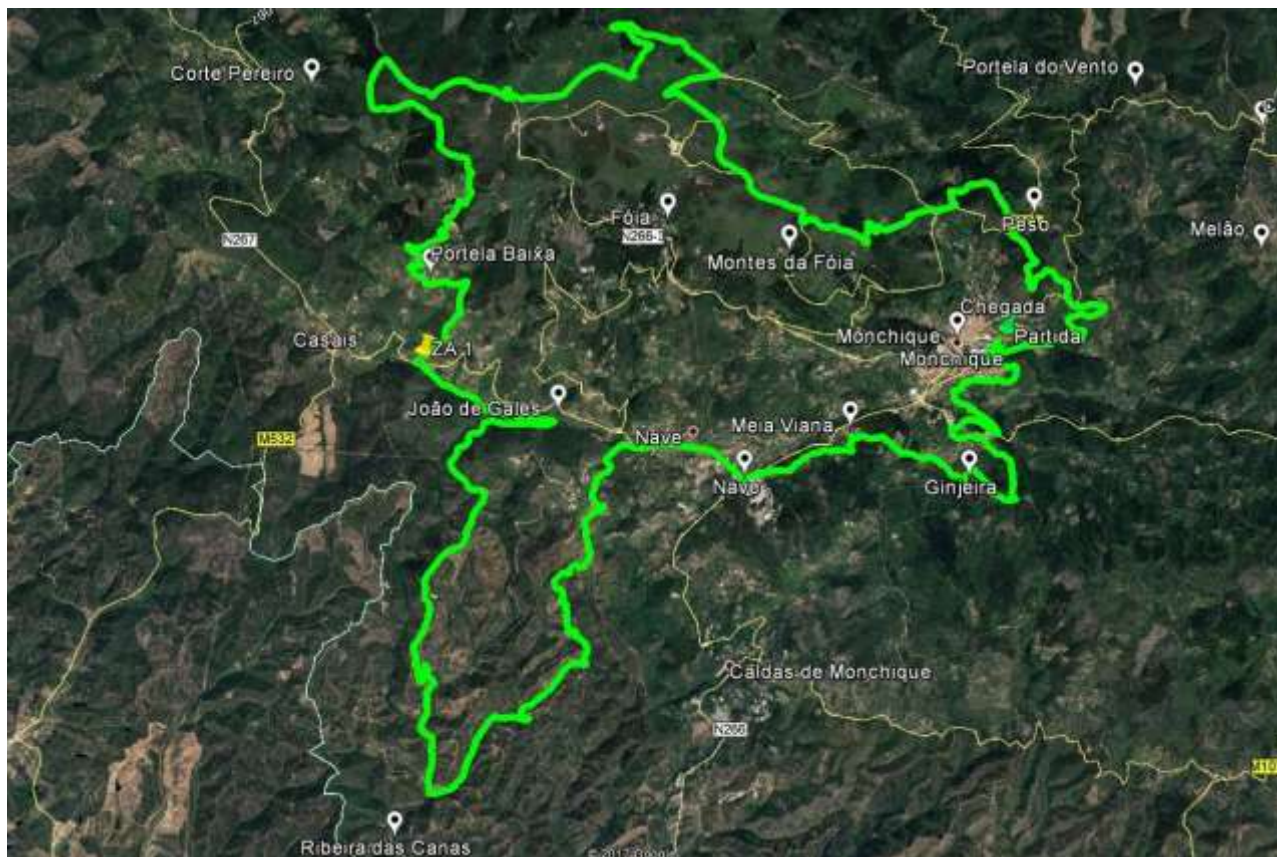

ATENÇÃO

**CRUZAMENTOS
IMPORTANTES**

**DESCIDAS
PERIGOSAS**

2,5 km

4,4 km

4,9 km

14,0 km

6,4 km

55,1 km

25,5 km

58,4 km

27,3 km

28,5 km

56,0 km

57,3 km

58,8 km

60,4 km

2017 RAID BTT

2017 ALGARVE

SERRA DE MONCHIQUE
TAÇA DO ALGARVE DE XCM #5

30-OUT-2017

Distância: 41.0 km

ZA 1- 37° 17.311'N -- 8° 36.054'W

Raid BTT Serra de Monchique / Taça do Algarve #5 (Juniiores)
29 - Outubro - 2017

Distância 41.00 km

D+ 1330 m D- 1331 m

2017 RAID BTT

2017 ALGARVE
ESTADIA | 2021 | XCM | 2021 | 2021 | 2021 | 2021

SERRA DE MONCHIQUE
TACA DO ALGARVE DE XCM #5

30-OUT-2017

Horário Passagem

Local	KM	12	14	16	18	20	22	24	26	Coordenadas	
		km/h	km/h	km/h	km/h	km/h	km/h	km/h	km/h	GPS	
Monchique - Partida	0,0	9:30	9:30	9:30	9:30	9:30	9:30	9:30	9:30	37° 19.224'N	8° 33.137'W
Carreirinha das Moças	2,5	9:42	9:40	9:39	9:38	9:37	9:36	9:36	9:35	37° 18.715'N	8° 33.061'W
Semedeiro	5,1	9:55	9:51	9:49	9:47	9:45	9:43	9:42	9:41	37° 18.452'N	8° 33.226'W
Nave	6,9	10:04	9:59	9:55	9:53	9:50	9:48	9:47	9:45	37° 17.856'N	8° 33.918'W
Ribeira das Canas	13,6	10:38	10:28	10:21	10:15	10:10	10:07	10:04	10:01	37° 15.543'N	8° 34.291'W
ZA 1	20,7	11:13	10:58	10:47	10:39	10:32	10:26	10:21	10:17	37° 17.303'N	8° 36.079'W
Maçarotal	23,9	11:29	11:12	10:59	10:49	10:41	10:35	10:29	10:25	37° 18.105'N	8° 36.457'W
Eólicas	26,5	11:42	11:23	11:09	10:58	10:49	10:42	10:36	10:31	37° 18.445'N	8° 37.373'W
Barragem (Fóia)	31,0	12:05	11:42	11:26	11:13	11:03	10:54	10:47	10:41	37° 19.392'N	8° 35.626'W
Port. das Eiras	35,6	12:28	12:02	11:43	11:28	11:16	11:07	10:59	10:52	37° 19.526'N	8° 34.022'W
Cruz do Peso	36,9	12:34	12:08	11:48	11:33	11:20	11:10	11:02	10:55	37° 19.680'N	8° 33.522'W
EN 266	38,4	12:42	12:14	11:54	11:38	11:25	11:14	11:06	10:58	37° 19.596'N	8° 32.954'W
Monchique - Meta	41,1	12:55	12:26	12:04	11:47	11:33	11:22	11:12	11:04	37° 19.224'N	8° 33.137'W